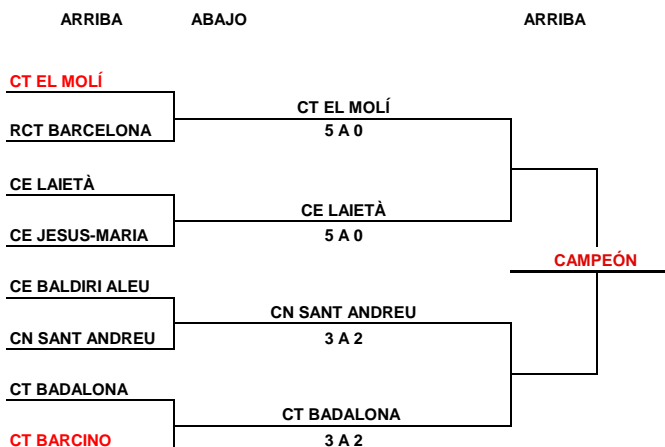

XIX Lliga del Barcelonés 19-20 - Juvenil Masculino

JORNADA 8- 7-8 MARZO

FASE CONSOLACIÓN

FASE
ROUND ROBIN
GRUPO DE CAMPEONES

CT SABADELL 5 RST POMPEIA 0
TENIS PADEL MERIDIANA 2 RC POLO 3