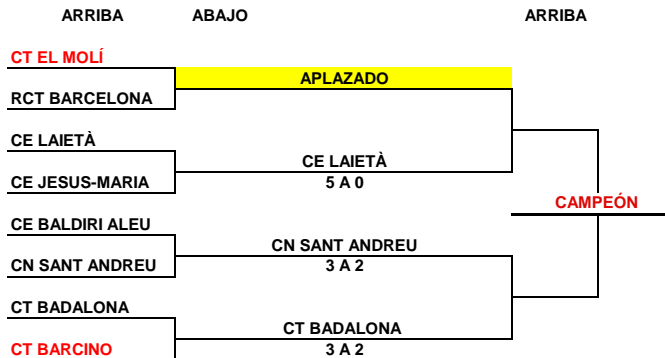

TENNIS DESPÍ	0	RST POMPEIA	5
CT BADALONA	0	CT SABADELL	5
CT BARCINO	3	CN SANT ANDREU	2
CE JESUS-MARIA		DESCANSA	

XIX LLIGA DEL BARCELONÉS 19-20 - JUVENIL MASCULINO

JORNADA 5- 25-26 DE ENERO

RC POLO	4	CE BALDIRI ALEU	1	RST POMPEIA	3	CT BARCINO	2
TENIS PADEL MERIDIANA	5	CT EL MOLÍ	0	TENNIS DESPÍ	0	CT SABADELL	5
RCT BARCELONA	1	CE LAIETÀ	4	CT BADALONA	1	CE JESUS-MARIA	4
				CN SANT ANDREU		DESCANSA	

CT BARCINO	3	CE JESUS-MARIA	2		
TENNIS DESPÍ	3	CT BADALONA	2		
CN SANT ANDREU	4	CT SABADELL	1		
RST POMPEIA		DESCANSA			

XIX LLIGA DEL BARCELONÉS 19-20 - JUVENIL MASCULINO

FASE FINAL

FORMATO COMPETICIÓN EN FASE FINAL: 4 individuales y 1 dobles pudiendo repetir dos jugadores del individual.

FASE
ROUND ROBIN
GRUPO DE CAMPEONES
(SE JUEGA TODOS CONTRA TODOS)

RC POLO	13
TENIS PADEL MERIDIANA	11
CT SABADELL	6
RST POMPEIA	0

FASE CONSOLACIÓN

XIX Lliga del Barcelonés 19-20 - Juvenil Masculino

JORNADA 8- 7-8 MARZO