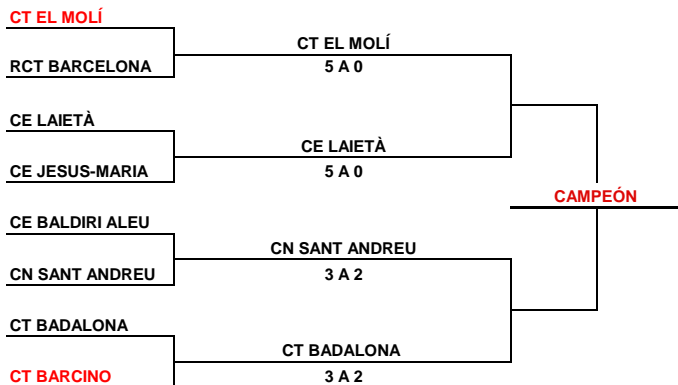

### FASE FINAL

FORMATO COMPETICIÓN EN FASE FINAL: 4 individuales y 1 dobles pudiendo repetir dos jugadores del individual.

FASE  
ROUND ROBIN  
GRUPO DE CAMPEONES  
(SE JUEGA TODOS CONTRA TODOS)

CT SABADELL	5
RC POLO	3
TENIS PADEL MERIDIANA	2
RST POMPEIA	0

FASE CONSOLACIÓN

**XIX LLIGA DEL BARCELONÉS 19-20 - JUVENIL MASCULINO**

**JORNADA 8- 7-8 MARZO**

**FASE CONSOLACIÓ**

FASE  
ROUND ROBIN  
GRUPO DE CAMPEONES

ARRIBA                      ABAJO                      ARRIBA

**CT SABADELL 5 RST POMPEIA 0**  
**TENIS PADEL MERIDIANA 2 RC POLO 3**

**JORNADA 9- 26-27 septiembre**

**SEMIFINALES CONSOLACIÓ**  
ABAJO                      ARRIBA

FASE  
ROUND ROBIN  
GRUPO DE CAMPEONES  
**CT SABADELL vs TENIS PADEL MERIDIANA**  
**RC POLO vs RST POMPEIA**