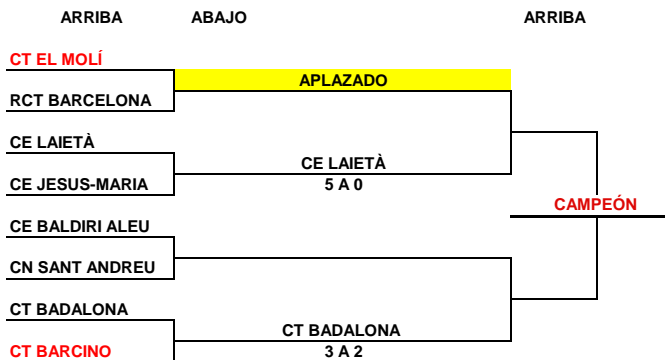

XIX Lliga del Barcelonès 19-20 - JUVENIL MASCULINO

JORNADA 5- 25-26 DE ENERO

RC POLO	4	CE BALDIRI ALEU	1	RST POMPEIA	3	CT BARCINO	2
TENIS PADEL MERIDIANA	5	CT EL MOLÍ	0	TENNIS DESPÍ	0	CT SABADELL	5
RCT BARCELONA	1	CE LAIETÀ	4	CT BADALONA	1	CE JESUS-MARIA	4
				CN SANT ANDREU		DESCANSA	

JORNADA 6- 8-9 DE FEBRERO

GRUPO ROLAND GARROS

CT BADALONA	0	RST POMPEIA	5		
CT BARCINO	VS	TENNIS DESPÍ			
CN SANT ANDREU	VS	CE JESUS-MARIA	APLAZADO		
CT SABADELL		DESCANSA			

JORNADA 7- 22-23 DE FEBRERO

GRUPO ROLAND GARROS

CT BARCINO	3	CE JESUS-MARIA	2		
TENNIS DESPÍ	3	CT BADALONA	2		
CN SANT ANDREU	4	CT SABADELL	1		
RST POMPEIA		DESCANSA			

XIX Lliga del Barcelonès 19-20 - JUVENIL MASCULINO

FASE FINAL

FORMATO COMPETICIÓN EN FASE FINAL: 4 individuales y 1 dobles pudiendo repetir dos jugadores del individual.

FASE
ROUND ROBIN
GRUPO DE CAMPEONES
(SE JUEGA TODOS CONTRA TODOS)

CT SABADELL	5
RC POLO	3
TENIS PADEL MERIDIANA	2
RST POMPEIA	0

FASE CONSOLACIÓN