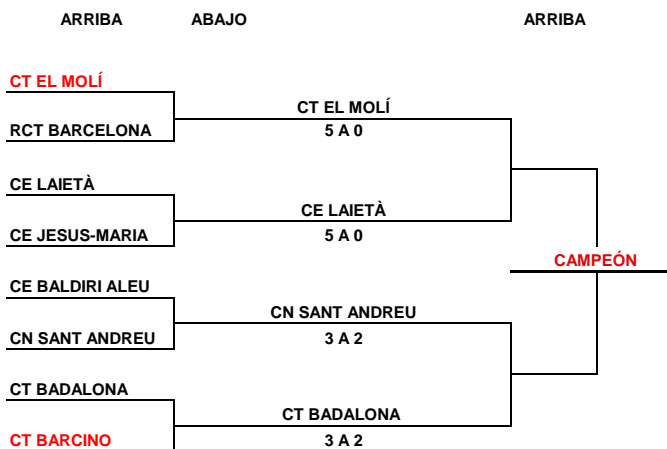

XIX LLIGA DEL BARCELONÉS 19-20 - JUVENIL MASCULINO

JORNADA 8- 7-8 MARZO

FASE CONSOLACIÓN

FASE
ROUND ROBIN
GRUPO DE CAMPEONES

CT SABADELL 5 RST POMPEIA 0
TENIS PADEL MERIDIANA 2 RC POLO 3