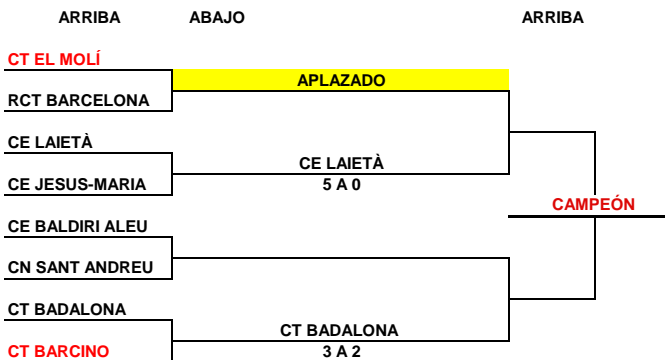

TENNIS DESPÍ	0	RST POMPEIA	5
CT BADALONA	0	CT SABADELL	5
CT BARCINO	3	CN SANT ANDREU	2
CE JESUS-MARIA		DESCANSA	

XIX LLIGA DEL BARCELONÉS 19-20 - JUVENIL MASCULINO

JORNADA 5- 25-26 DE ENERO

RC POLO	4	CE BALDIRI ALEU	1	RST POMPEIA	3	CT BARCINO	2
TENIS PADEL MERIDIANA	5	CT EL MOLÍ	0	TENNIS DESPÍ	0	CT SABADELL	5
RCT BARCELONA	1	CE LAIETÀ	4	CT BADALONA	1	CE JESUS-MARIA	4
				CN SANT ANDREU		DESCANSA	

CT BARCINO	3	CE JESUS-MARIA	2		
TENNIS DESPÍ	3	CT BADALONA	2		
CN SANT ANDREU	4	CT SABADELL	1		
RST POMPEIA		DESCANSA			

XIX LLIGA DEL BARCELONÉS 19-20 - JUVENIL MASCULINO

FASE FINAL

FORMATO COMPETICIÓN EN FASE FINAL: 4 individuales y 1 dobles pudiendo repetir dos jugadores del individual.

FASE
ROUND ROBIN
GRUPO DE CAMPEONES
(SE JUEGA TODOS CONTRA TODOS)

CT SABADELL	5
RC POLO	3
TENIS PADEL MERIDIANA	2
RST POMPEIA	0

FASE CONSOLACIÓN

XIX LLIGA DEL BARCELONÉS 19-20 - JUVENIL MASCULINO

JORNADA 8- 7-8 MARZO