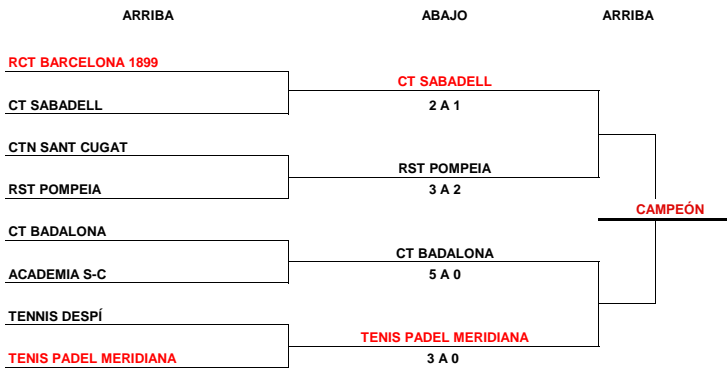

TENIS PADEL MERIDIANA	3	RST POMPEIA	1
CT BARCINO	0	RCT BARCELONA	4
A. SÁNCHEZ-CASAL	VS	CTN SANT CUGAT	
CT EL MOLÍ		DESCANSA	

XIX LLIGA DEL BARCELONÈS 19-20 - JUVENIL FEMENINO

FASE FINAL

FORMATO COMPETICIÓN EN FASE FINAL: 4 individuales y 1 dobles pudiendo repetir dos jugadores del individual.

FASE
ROUND ROBIN
GRUPO DE CAMPEONES
(SE JUEGA TODOS CONTRA TODOS)

CT EL MOLÍ	12
RCT BARCELONA	9
RC POLO	7
CT EL MOLÍ 1969	2

FASE CONSOLACIÓN

..ONÉS 19-20 - JUVENIL FEMENINO

JORNADA 8- 7-8 MARZO

FASE CONSOLACIÓ

FASE
ROUND ROBIN
GRUPO DE CAMPEONES

CT EL MOLÍ 1969 0 vs CT EL MOLÍ 5
RC POLO 3 RCT BARCELONA 2

JORNADA 9- 26-27 septiembre

SEMIFINALES CONSOLACIÓ

FASE
ROUND ROBIN
GRUPO DE CAMPEONES

CT EL MOLÍ 1969 2 VS RC POLO 3
RCT BARCELONA 2 vs CT EL MOLÍ 3