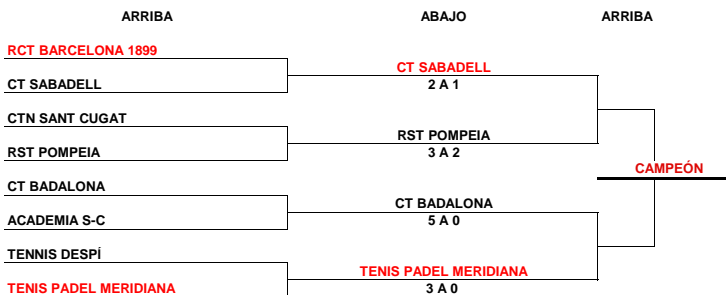

TENIS PADEL MERIDIANA	3	RST POMPEIA	1
CT BARCINO	0	RCT BARCELONA	4
A. SÁNCHEZ-CASAL	VS	CTN SANT CUGAT	
CT EL MOLÍ		DESCANSA	

XIX LLIGA DEL BARCELONÈS 19-20 - JUVENIL FEMENINO

FASE FINAL

FORMATO COMPETICIÓN EN FASE FINAL: 4 individuales y 1 dobles pudiendo repetir dos jugadores del individual.

FASE
ROUND ROBIN
GRUPO DE CAMPEONES
(SE JUEGA TODOS CONTRA TODOS)

CT EL MOLÍ	12
RCT BARCELONA	9
RC POLO	7
CT EL MOLÍ 1969	2

FASE CONSOLACIÓN

..ONÉS 19-20 - JUVENIL FEMENINO

JORNADA 8- 7-8 MARZO

FASE CONSOLACIÓ