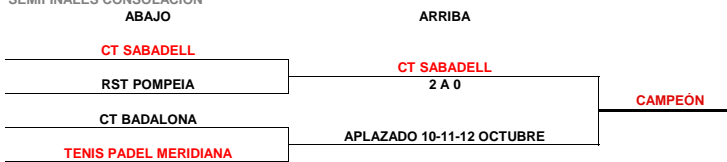

FASE
ROUND ROBIN
GRUPO DE CAMPEONES
(SE JUEGA TODOS CONTRA TODOS)

CT EL MOLÍ	12
RCT BARCELONA	9
RC POLO	7
CT EL MOLÍ 1969	2

FASE CONSOLACIÓN

..ONÉS 19-20 - JUVENIL FEMENINO

JORNADA 8- 7-8 MARZO

FASE CONSOLACIÓ

FASE
ROUND ROBIN
GRUPO DE CAMPEONES

CT EL MOLÍ 1969 0 vs CT EL MOLÍ 5
RC POLO 3 RCT BARCELONA 2

JORNADA 9- 26-27 septiembre

SEMIFINALES CONSOLACIÓ

FASE
ROUND ROBIN
GRUPO DE CAMPEONES

CT EL MOLÍ 1969 2 VS RC POLO 3
RCT BARCELONA 2 vs CT EL MOLÍ 3

JORNADA 10- 3-4 octubre

FINAL CONSOLACIÓ

FASE
ROUND ROBIN
GRUPO DE CAMPEONES

CT EL MOLÍ 1969 0 vs RCT BARCELONA 5
RC POLO 1 vs CT EL MOLÍ 4

CAMPEÓN: CT EL MOLÍ