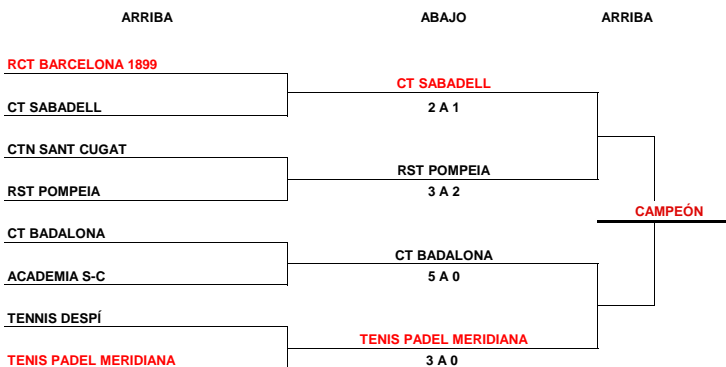

TENIS PADEL MERIDIANA	3	RST POMPEIA	1
CT BARCINO	0	RCT BARCELONA	4
A. SÁNCHEZ-CASAL	VS	CTN SANT CUGAT	
CT EL MOLÍ		DESCANSA	

XIX LLIGA DEL BARCELONÈS 19-20 - JUVENIL FEMENINO

FASE FINAL

FORMATO COMPETICIÓN EN FASE FINAL: 4 individuales y 1 dobles pudiendo repetir dos jugadores del individual.

FASE
ROUND ROBIN
GRUPO DE CAMPEONES
(SE JUEGA TODOS CONTRA TODOS)

CT EL MOLÍ	5
RC POLO	3
RCT BARCELONA	2
CT EL MOLÍ 1969	0

FASE CONSOLACIÓN

XIX LLIGA DEL BARCELONÉS 19-20 - JUVENIL FEMENINO

JORNADA 8- 7-8 MARZO

FASE CONSOLACIÓN

FASE
ROUND ROBIN
GRUPO DE CAMPEONES

CT EL MOLÍ 1969 0 vs CT EL MOLÍ 5
RC POLO 3 RCT BARCELONA 2

JORNADA 9- 26-27 septiembre

SEMIFINALES CONSOLACIÓN

FASE
ROUND ROBIN
GRUPO DE CAMPEONES

CT EL MOLÍ 1969 VS RC POLO
RCT BARCELONA vs CT EL MOLÍ