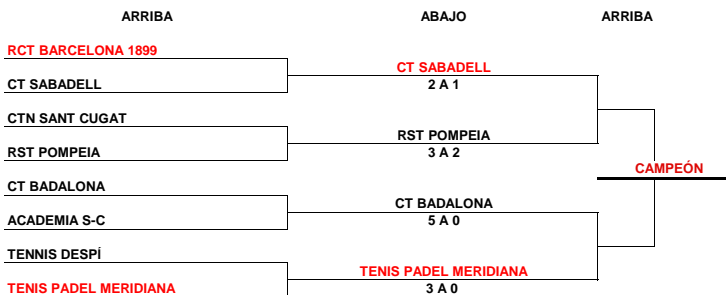

TENIS PADEL MERIDIANA	3	RST POMPEIA	1
CT BARCINO	0	RCT BARCELONA	4
A. SÁNCHEZ-CASAL	VS	CTN SANT CUGAT	
CT EL MOLÍ		DESCANSA	

XIX LLIGA DEL BARCELONÈS 19-20 - JUVENIL FEMENINO

FASE FINAL

FORMATO COMPETICIÓN EN FASE FINAL: 4 individuales y 1 dobles pudiendo repetir dos jugadores del individual.

FASE
ROUND ROBIN
GRUPO DE CAMPEONES
(SE JUEGA TODOS CONTRA TODOS)

CT EL MOLÍ	5
RC POLO	3
RCT BARCELONA	2
CT EL MOLÍ 1969	0

FASE CONSOLACIÓN

XIX LLIGA DEL BARCELONÉS 19-20 - JUVENIL FEMENINO

JORNADA 8- 7-8 MARZO