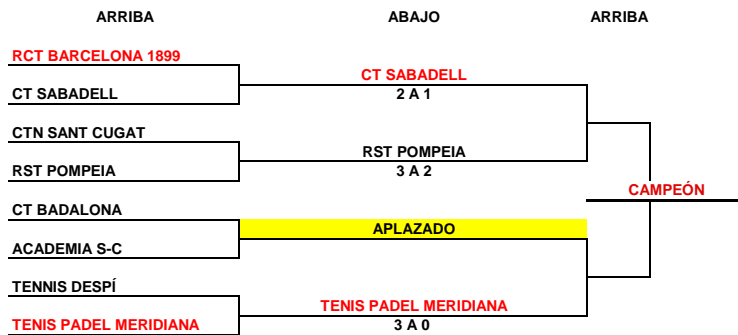

JORNADA 5- 25-26 DE ENERO

RC POLO	4	TENNIS DESPÍ	0	RST POMPEIA	3	CT BARCINO	1
CT SABADELL	0	CT EL MOLÍ 1969	4	RCT BARCELONA	0	CT EL MOLÍ	4
RCT BARCELONA 1899	2	CT BADALONA	2	A. SÁNCHEZ-CASAL	VS	TENNIS PADEL MERIDIANA	
				CTN SANT CUGAT		DESCANSA	

JORNADA 6- 8-9 DE FEBRERO

GRUPO ROLAND GARROS

A. SÁNCHEZ-CASAL	3	CT BARCINO	1
RCT BARCELONA	3	TENNIS PADEL MERIDIANA	1
CTN SANT CUGAT	0	CT EL MOLÍ	4
RST POMPEIA		DESCANSA	

JORNADA 7- 22-23 DE FEBRERO

GRUPO ROLAND GARROS

TENNIS PADEL MERIDIANA	3	RST POMPEIA	1
CT BARCINO	0	RCT BARCELONA	4
A. SÁNCHEZ-CASAL	VS	CTN SANT CUGAT	
CT EL MOLÍ		DESCANSA	

XIX LLIGA DEL BARCELONÉS 19-20 - JUVENIL FEMENINO

FASE FINAL

FORMATO COMPETICIÓN EN FASE FINAL: 4 individuales y 1 dobles pudiendo repetir dos jugadores del individual.

FASE
ROUND ROBIN
GRUPO DE CAMPEONES
(SE JUEGA TODOS CONTRA TODOS)

CT EL MOLÍ	5
RC POLO	3
RCT BARCELONA	2
CT EL MOLÍ 1969	0

FASE CONSOLACIÓN