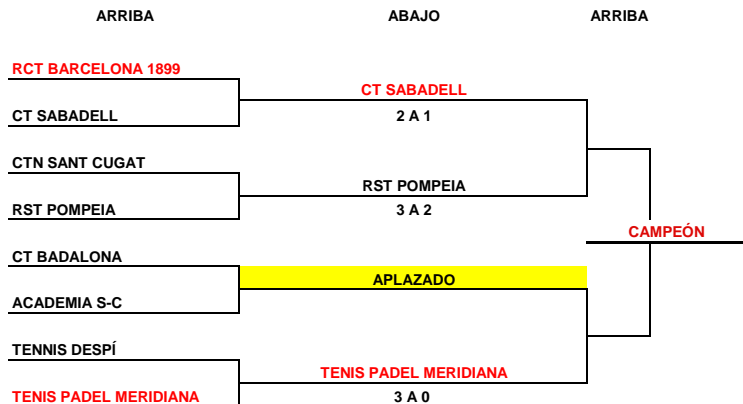

TENNIS PADEL MERIDIANA	3	RST POMPEIA	1
CT BARCINO	0	RCT BARCELONA	4
A. SÁNCHEZ-CASAL	VS	CTN SANT CUGAT	
CT EL MOLÍ		DESCANSA	

XIX LLIGA DEL BARCELONÉS 19-20 - JUVENIL FEMENINO

FASE FINAL

FORMATO COMPETICIÓN EN FASE FINAL: 4 individuales y 1 dobles pudiendo repetir dos jugadores del individual.

FASE
ROUND ROBIN
GRUPO DE CAMPEONES
(SE JUEGA TODOS CONTRA TODOS)

CT EL MOLÍ	5
RC POLO	3
RCT BARCELONA	2
CT EL MOLÍ 1969	0

FASE CONSOLACIÓN

XIX LLIGA DEL BARCELONÉS 19-20 - JUVENIL FEMENINO

JORNADA 8- 7-8 MARZO

FASE CONSOLACIÓN

FASE
ROUND ROBIN
GRUPO DE CAMPEONES

CT EL MOLÍ 1969 0 vs CT EL MOLÍ 5
RC POLO 3 RCT BARCELONA 2

JORNADA 9- 21-22 MARZO

SEMIFINALES CONSOLACIÓN

FASE
ROUND ROBIN
GRUPO DE CAMPEONES

CT EL MOLÍ 1969 VS RC POLO
RCT BARCELONA vs CT EL MOLÍ