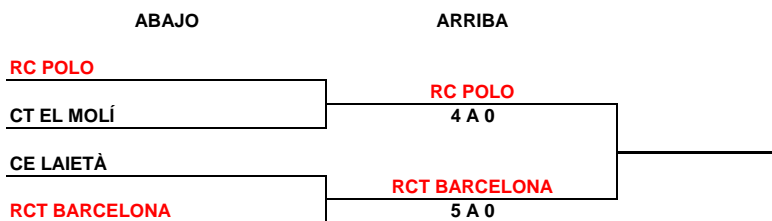

JORNADA 12- 26-27 de septiembre
SEMIFINALES

FORMATO COMPETICIÓN EN FASE FINAL: 4 individuales y 1 dobles pudiendo repetir dos jugadores del individual.