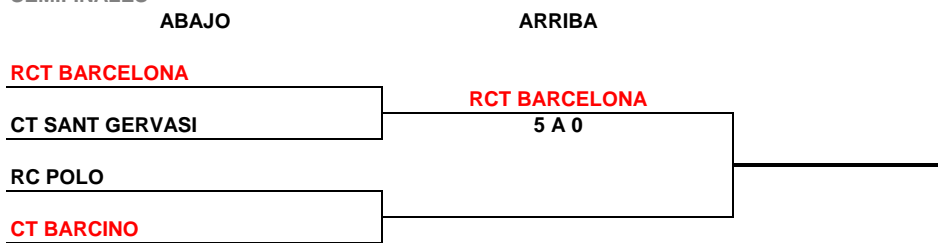

JORNADA 5- 25-26 DE ENERO

CT SANT GERVASI		CT BARCINO	
RCT BARCELONA 1899	2	CT EL MOLÍ	2
RC POLO	2	RCT BARCELONA	2
TENIS PADEL MERIDIANA	1	CE JESUS-MARIA	3

JORNADA 6- 8-9 DE FEBRERO

CT EL MOLÍ	1	RC POLO	3
RCT BARCELONA	0	CT BARCINO	4
TENIS PADEL MERIDIANA		CT SANT GERVASI	
RCT BARCELONA 1899	3	CE JESUS-MARIA	1

JORNADA 7- 22-23 DE FEBRERO

CT EL MOLÍ	2	CT SANT GERVASI	2
RC POLO	2	RCT BARCELONA 1899	2
RCT BARCELONA	4	TENIS PADEL MERIDIANA	0
CT BARCINO	4	CE JESUS-MARIA	0

XIX LLIGA DEL BARCELONÉS 19-20 - INFANTIL FEMENINO

JORNADA 8- 7-8 MARZO
CUARTOS DE FINAL

FORMATO COMPETICIÓN EN FASE FINAL: 4 individuales y 1 dobles pudiendo repetir dos jugadores del individual.

JORNADA 9- 26-27 septiembre
SEMIFINALES

JORNADA 10- 10-11 octubre
FINAL