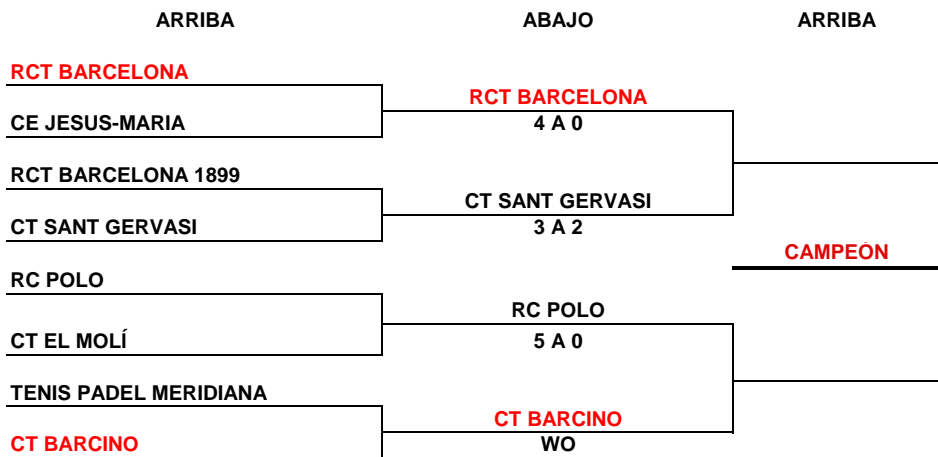

JORNADA 5- 25-26 DE ENERO

CT SANT GERVASI		CT BARCINO	
RCT BARCELONA 1899	2	CT EL MOLÍ	2
RC POLO	2	RCT BARCELONA	2
TENIS PADEL MERIDIANA	1	CE JESUS-MARIA	3

JORNADA 6- 8-9 DE FEBRERO

CT EL MOLÍ	1	RC POLO	3
RCT BARCELONA	0	CT BARCINO	4
TENIS PADEL MERIDIANA		CT SANT GERVASI	
RCT BARCELONA 1899	3	CE JESUS-MARIA	1

JORNADA 7- 22-23 DE FEBRERO

CT EL MOLÍ	2	CT SANT GERVASI	2
RC POLO	2	RCT BARCELONA 1899	2
RCT BARCELONA	4	TENIS PADEL MERIDIANA	0
CT BARCINO	4	CE JESUS-MARIA	0

XIX LLIGA DEL BARCELONÉS 19-20 - INFANTIL FEMENINO

JORNADA 8- 7-8 MARZO
CUARTOS DE FINAL

FORMATO COMPETICIÓN EN FASE FINAL: 4 individuales y 1 dobles pudiendo repetir dos jugadores del individual.

JORNADA 9- 26-27 septiembre
SEMIFINALES

JORNADA 10- 10-11 octubre
FINAL