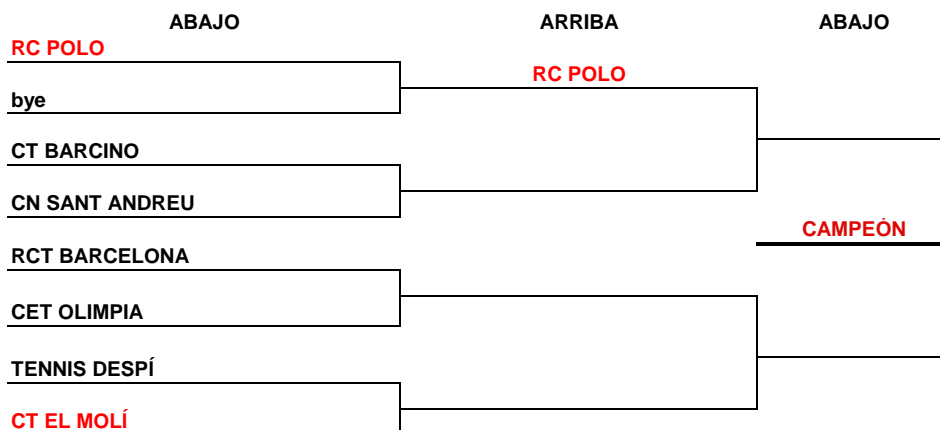

XVIII LLIGA DEL BARCELONÉS 18-19 - ALEVÍN FEMENINO

JORNADA 4- 18-19 DE ENERO

RCT BARCELONA 1899		TENNIS DESPÍ	APLAZADO
CN SANT ANDREU	1	CT EL MOLÍ	3
CT BARCINO	3	CET 10- OLIMPIA	1
RC POLO		DESCANSA	

JORNADA 5- 1-2 DE FEBRERO

TENNIS DESPÍ	2	CT BARCINO	2
RCT BARCELONA 1899	3	CT EL MOLÍ	1
RC POLO	4	CN SANT ANDREU	0
CET 10- OLIMPIA		DESCANSA	

JORNADA 6- 15-16 DE FEBRERO

RC POLO	3	CT BARCINO	1
RCT BARCELONA 1899	4	CN SANT ANDREU	0
CET 10- OLIMPIA	0	CT EL MOLÍ	4
TENNIS DESPÍ		DESCANSA	

JORNADA 7- 29 DE FEBRERO -1 DE MARZO

CN SANT ANDREU	2	TENNIS DESPÍ	2
CT BARCINO	2	RCT BARCELONA 1899	2
RC POLO	4	CET 10- OLIMPIA	0
CT EL MOLÍ		DESCANSA	

JORNADA 8- 14-15 MARZO CUARTOS DE FINAL

FORMATO COMPETICIÓN EN FASE FINAL: 4 individuales y 1 dobles pudiendo repetir dos jugadores del individual.