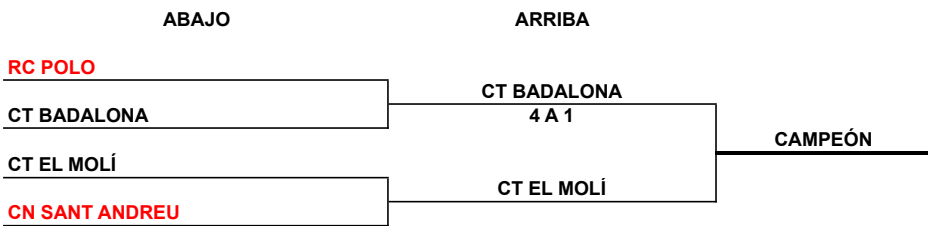

JORNADA 13- 18-19 DE MAYO
FINAL

CT BADALONA vs CT EL MOLÍ

CAMPEÓN: