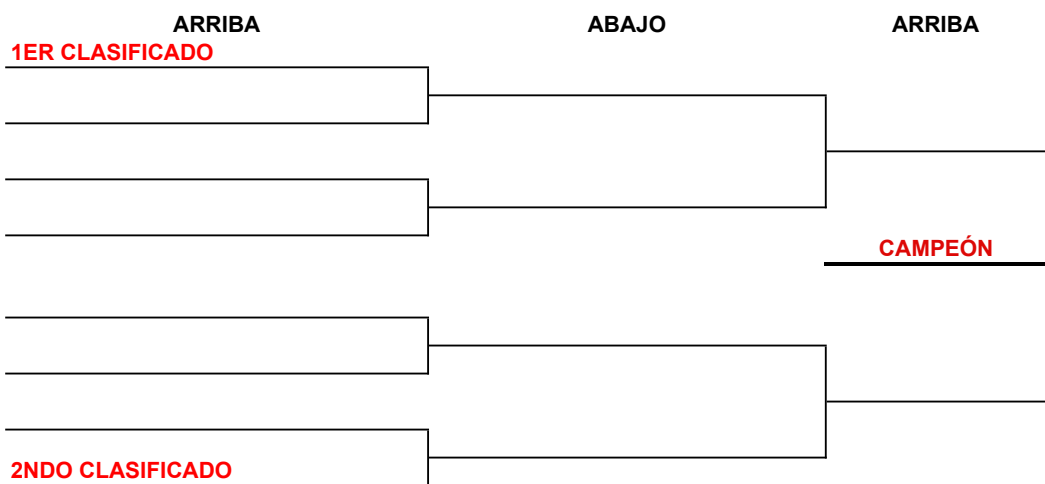

**JORNADA 8- 16-17 MARZO**

3	RC POLO CT EL MOLÍ CET 10 CT BADALONA RCT BARCELONA	CT BARCINO CTN SANT CUGAT TENIS PADEL MERIDIANA RST POMPEIA DESCANSA	1
---	---	--	---

**JORNADA 9- 30-31 MARZO**

CT EL MOLÍ CTN SANT CUGAT RST POMPEIA CT BARCINO CET 10	RC POLO RCT BARCELONA TENIS PADEL MERIDIANA CT BADALONA DESCANSA
---	--

**JORNADA 10- 27-28 DE ABRIL**  
 CUARTOS DE FINAL

**FORMATO COMPETICIÓN EN FASE FINAL: 4 individuales y 1 dobles pudiendo repetir dos jugadores del individual.**

**XVIII LLIGA DEL BARCELONÉS 18-19 - JUVENIL FEMENINO**