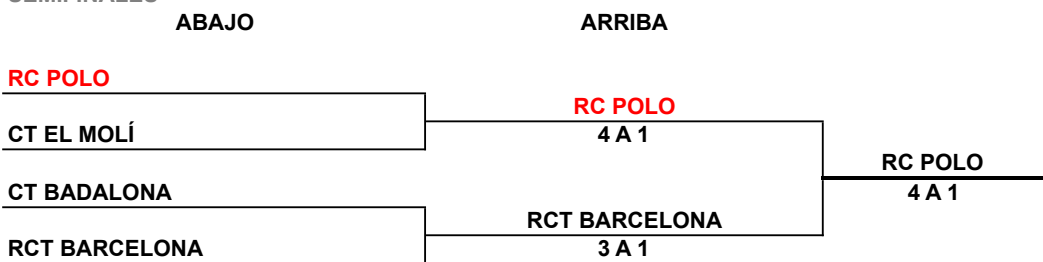

XVIII LLIGA DEL BARCELONÉS 18-19 - JUVENIL FEMENINO

JORNADA 8- 16-17 MARZO

3	RC POLO	CT BARCINO	1
3	CT EL MOLÍ	CTN SANT CUGAT	1
2	CET 10	TENIS PADEL MERIDIANA	2
2	CT BADALONA	RST POMPEIA	2
	RCT BARCELONA	DESCANSA	

JORNADA 9- 30-31 MARZO

4	CT EL MOLÍ	RC POLO	0
0	CTN SANT CUGAT	RCT BARCELONA	5
	RST POMPEIA	TENIS PADEL MERIDIANA	APLAZADO
3	CT BARCINO	CT BADALONA	1
	CET 10	DESCANSA	

JORNADA 10- 27-28 DE ABRIL
 CUARTOS DE FINAL

FORMATO COMPETICIÓN EN FASE FINAL: 4 individuales y 1 dobles pudiendo repetir dos jugadores del individual.

XVIII LLIGA DEL BARCELONÉS 18-19 - JUVENIL FEMENINO

JORNADA 11- 4-5 DE MAYO
SEMIFINALES

JORNADA 12- 11-12 DE MAYO
FINAL