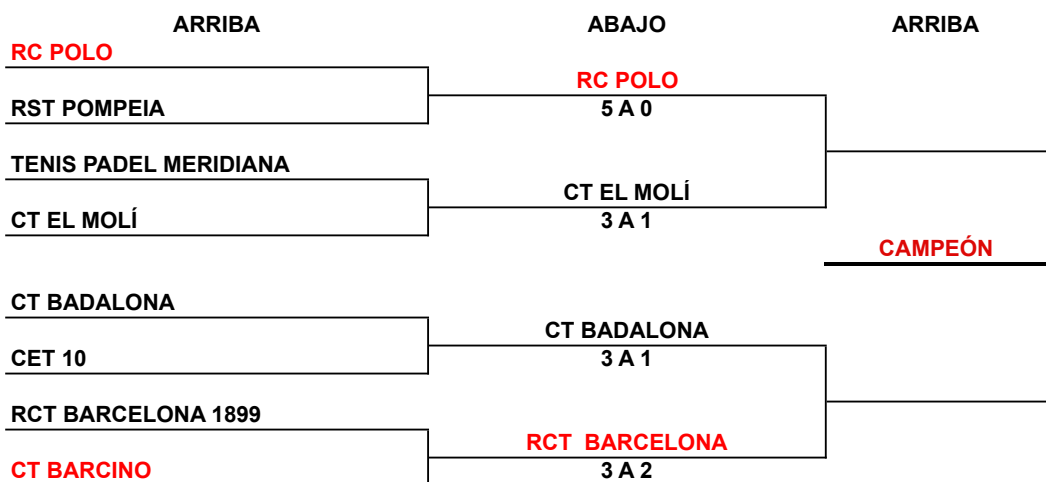

JORNADA 10- 27-28 DE ABRIL
CUARTOS DE FINAL

FORMATO COMPETICIÓN EN FASE FINAL: 4 individuales y 1 dobles pudiendo repetir dos jugadores del individual.