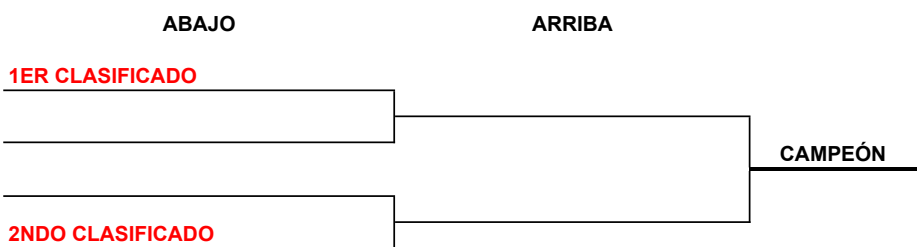

**JORNADA 12- 18-19 DE MAYO
FINAL**

CAMPEÓN: