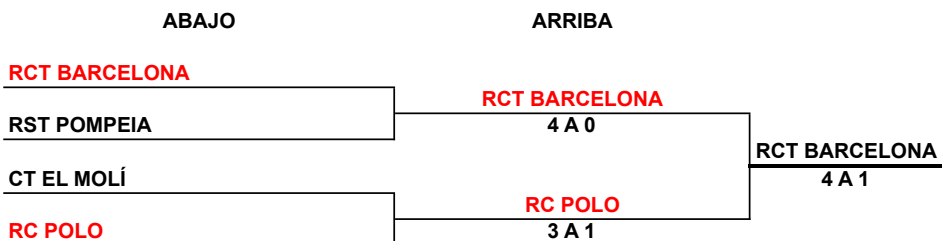

JORNADA 10- 27-28 DE ABRIL

	CE LAIETÀ	RCT BARCELONA 1899	APLAZADO
4	RC POLO	CET 10	1
2	CT EL MOLÍ	RST POMPEIA	3
1	CT BARCINO	CE JESUS-MARIA	4
	CN SANT ANDREU	TENNIS DESPÍ	
	RCT BARCELONA	DESCANSA	

JORNADA 11- 4-5 DE MAYO

4	CN SANT ANDREU	CET 10	1
2	RC POLO	CT EL MOLÍ	3
4	RST POMPEIA	CT BARCINO	1
0	CE LAIETÀ	RCT BARCELONA	5
	TENNIS DESPÍ	RCT BARCELONA 1899	APLAZADO
	CE JESUS-MARIA	DESCANSA	

**JORNADA 12- 11-12 DE MAYO
SEMIFINALES**

FORMATO COMPETICIÓN EN FASE FINAL: 4 individuales y 1 dobles pudiendo repetir dos jugadores del individual.

**JORNADA 12- 18-19 DE MAYO
FINAL**

RCT BARCELONA vs RC POLO

CAMPEÓN: RCT BARCELONA