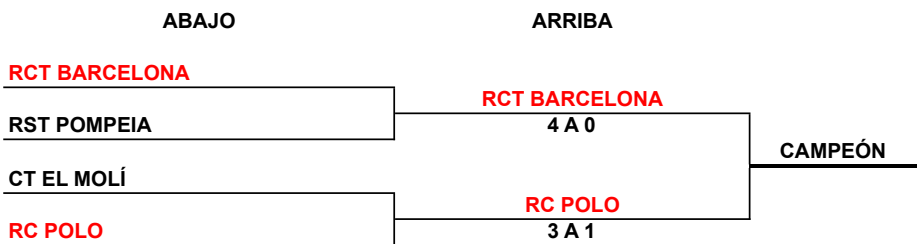

**JORNADA 12- 18-19 DE MAYO
FINAL**

RCT BARCELONA vs RC POLO

CAMPEÓN: