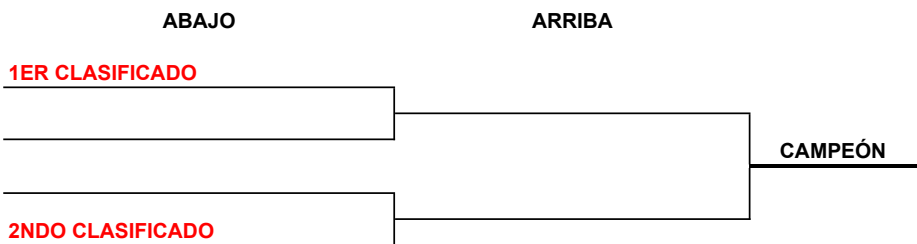

JORNADA 10- 27-28 DE ABRIL

CE LAIETÀ	RCT BARCELONA 1899
RC POLO	CET 10
CT EL MOLÍ	RST POMPEIA
CT BARCINO	CE JESUS-MARIA
CN SANT ANDREU	TENNIS DESPÍ
RCT BARCELONA	DESCANSA

JORNADA 11- 4-5 DE MAYO

CN SANT ANDREU	CET 10
RC POLO	CT EL MOLÍ
RST POMPEIA	CT BARCINO
CE LAIETÀ	RCT BARCELONA
TENNIS DESPÍ	RCT BARCELONA 1899
CE JESUS-MARIA	DESCANSA

**JORNADA 12- 11-12 DE MAYO
SEMIFINALES**

FORMATO COMPETICIÓN EN FASE FINAL: 4 individuales y 1 dobles pudiendo repetir dos jugadores del individual.

**JORNADA 12- 18-19 DE MAYO
FINAL**

CAMPEÓN: