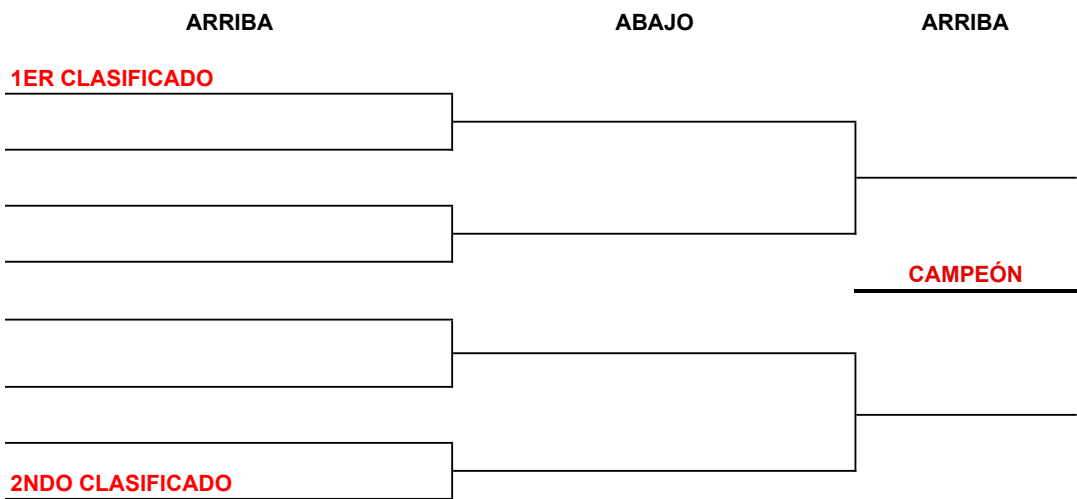

JORNADA 8- 23-24 MARZO

CUARTOS DE FINAL

FORMATO COMPETICIÓN EN FASE FINAL: 4 individuales y 1 dobles pudiendo repetir dos jugadores del individual.