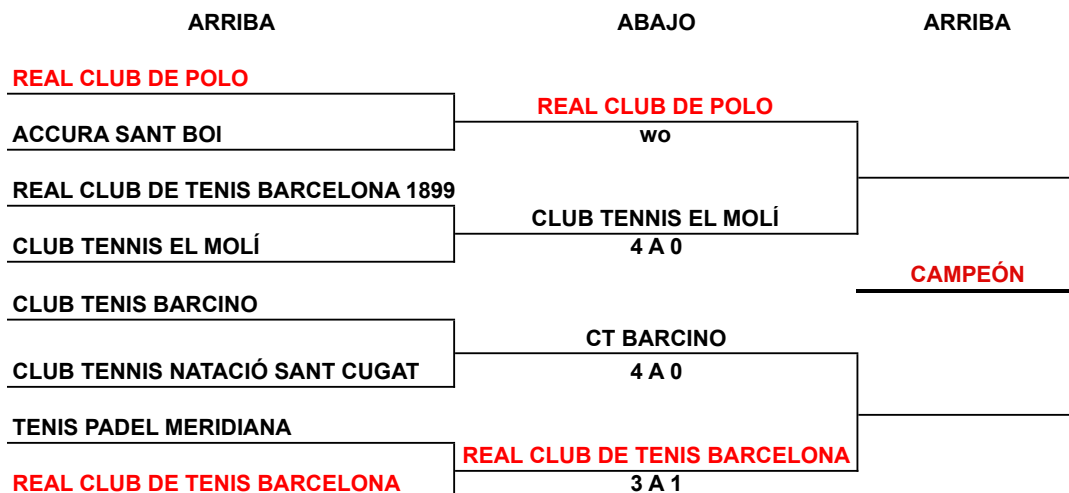

JORNADA 8- 23-24 MARZO

CUARTOS DE FINAL

FORMATO COMPETICIÓN EN FASE FINAL: 4 individuales y 1 dobles pudiendo repetir dos jugadores del individual.