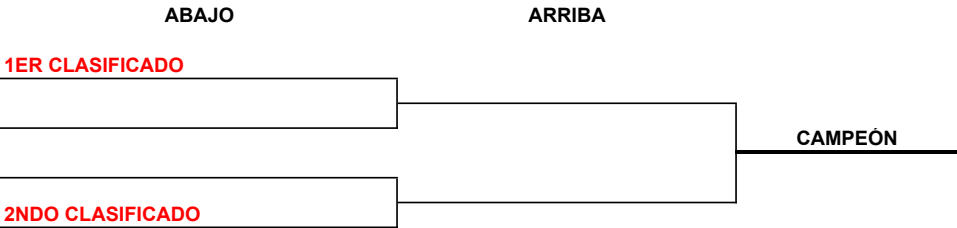

### JORNADA 9- 6-7 ABRIL

	RCT BARCELONA 1899 A	CN SANT ANDREU
	RC POLO	CT BARCINO
	ACADEMIA S-C	CT EL MOLÍ
	RCT BARCELONA 1899 B	DAVID LLOYD TURÓ
	TENNIS DESPÍ	TENIS PADEL MERIDIANA
	ACCURA SANT BOI	<b>CT SANT GERVASI</b>

**XVIII LLIGA DEL BARCELONÉS 18-19 - ALEVIN MASCULINO**

**JORNADA 10- 27-28 DE ABRIL**

TENIS PADEL MERIDIANA  
 DAVID LLOYD TURÓ  
 CT EL MOLÍ  
 CT BARCINO  
 ACADEMIA S-C  
**CT SANT GERVASI**

RCT BARCELONA 1899 B  
 RC POLO  
 ACCURA SANT BOI  
 CN SANT ANDREU  
 TENNIS DESPÍ  
 RCT BARCELONA 1899 A

**JORNADA 11- 4-5 DE MAYO**

ACADEMIA S-C  
 RC POLO  
 ACCURA SANT BOI  
 RCT BARCELONA 1899 A  
 TENNIS DESPÍ  
 CN SANT ANDREU

DAVID LLOYD TURÓ  
 CT EL MOLÍ  
 CT BARCINO  
 TENIS PADEL MERIDIANA  
 RCT BARCELONA 1899 B  
**CT SANT GERVASI**

**JORNADA 12- 11-12 DE MAYO**  
 SEMIFINALES

**FORMATO COMPETICIÓN EN FASE FINAL: 4 individuales y 1 dobles pudiendo repetir dos jugadores del individual.**

**JORNADA 13- 18-19 DE MAYO**  
 FINAL

**CAMPEÓN:**