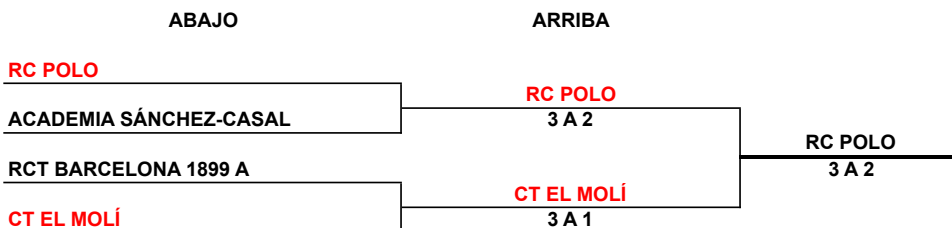

XVIII LLIGA DEL BARCELONÉS 18-19 - ALEVIN MASCULINO

JORNADA 10- 27-28 DE ABRIL

	TENIS PADEL MERIDIANA	RCT BARCELONA 1899 B	APLAZADO
0	DAVID LLOYD TURÓ	RC POLO	5
5	CT EL MOLÍ	ACCURA SANT BOI	0
	CT BARCINO	CN SANT ANDREU	
5	ACADEMIA S-C	TENNIS DESPÍ	0
	CT SANT GERVASI	RCT BARCELONA 1899 A	

JORNADA 12- 11-12 DE MAYO SEMIFINALES

FORMATO COMPETICIÓN EN FASE FINAL: 4 individuales y 1 dobles pudiendo repetir dos jugadores del individual.

JORNADA 13- 18-19 DE MAYO FINAL

RC POLO vs CT EL MOLÍ

CAMPEÓN: RC POLO